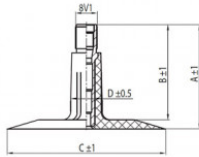

**NEXEN TIRE**

26x12.00-12 Nexen TR13  
26x12-12, 26.5x14.00-12, 26x14.00-12

Номер товара: 3326112SB

**TR13**

A (mm)	B (mm)	C (mm)	D (mm)	$\alpha^\circ$	$\beta^\circ$
37.0	33.0	56.0	11.0	-	-

**Технические данные:**

Обод	26x12.00-12
Вентиль	TR13
Производитель	Nexen
Вес кг	1.35000

Вся информация на этих страницах основана на технических характеристиках производителя. Содержание может быть использовано только в информационных целях. Поставщик не несет никакой ответственности за эту информацию. Ответственность за любой прямой или косвенный ущерб, требования о возмещении ущерба или побочный ущерб любого характера, вызванные использованием данной информации, исключены.