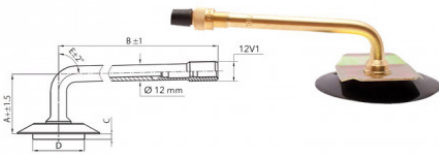

**NEXEN TIRE**

13.00-24/25 Nexen TRJ1175C  
13.00-24, 13.00-25

**TRJ1175C**

A (mm)	B (mm)	C (mm)	D (mm)	$\alpha^\circ$	$\beta^\circ$
35.0	105.0	4.0	32.0	88°	-

**Номер товара: 4413024SJ**

**Технические данные:**

Обод	13.00-24/25
Вентиль	TRJ1175C
Производитель	Nexen
Вес кг	4.02000

Вся информация на этих страницах основана на технических характеристиках производителя. Содержание может быть использовано только в информационных целях. Поставщик не несет никакой ответственности за эту информацию. Ответственность за любой прямой или косвенный ущерб, требования о возмещении ущерба или побочный ущерб любого характера, вызванные использованием данной информации, исключены.