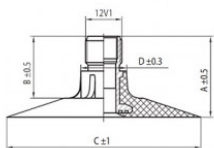

## NEXEN TIRE

10.00-16 Nexen TR218A  
11.00-16, 13.6-16, 315/80-16

Номер товара: 4416010SN

TR218A

A (mm)	B (mm)	C (mm)	D (mm)	$\alpha^\circ$	$\beta^\circ$
27.0	20.0	64.0	15.0	-	-

### Технические данные:

Обод	10.00-16
Вентиль	TR218A
Производитель	Nexen
Вес кг	1.91000

Вся информация на этих страницах основана на технических характеристиках производителя. Содержание может быть использовано только в информационных целях. Поставщик не несет никакой ответственности за эту информацию. Ответственность за любой прямой или косвенный ущерб, требования о возмещении ущерба или побочный ущерб любого характера, вызванные использованием данной информации, исключены.