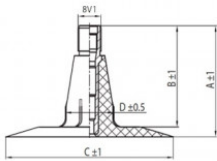

NEXEN TIRE

13.0/75-16 Nexen TR15
13.0/65-16, 14.0/65-16

Номер товара: 4416013SC

TR15

A (mm)	B (mm)	C (mm)	D (mm)	α°	β°
37.0	33.0	56.0	16.0	-	-

Технические данные:

Обод	13.0/75-16
Вентиль	TR15
Производитель	Nexen
Вес кг	1.71000