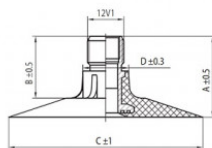

## NEXEN TIRE

23.1-30 Nexen TR218A  
21LR30, 23.1R30, 620/75-30, 600/70-30

Номер товара: 4423130SN

TR218A

A (mm)	B (mm)	C (mm)	D (mm)	$\alpha^\circ$	$\beta^\circ$
27.0	20.0	64.0	15.0	-	-

### Технические данные:

Обод	23.1-30
Вентиль	TR218A
Производитель	Nexen
Вес кг	9.67000

Вся информация на этих страницах основана на технических характеристиках производителя. Содержание может быть использовано только в информационных целях. Поставщик не несет никакой ответственности за эту информацию. Ответственность за любой прямой или косвенный ущерб, требования о возмещении ущерба или побочный ущерб любого характера, вызванные использованием данной информации, исключены.