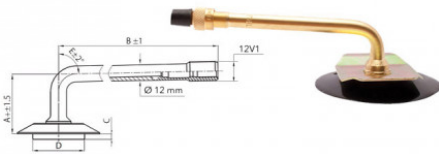

## NEXEN TIRE

14.00-24/25 Nexen TRJ1175C  
14.00-24, 14.00-25, 15.5-25

Номер товара: 4424014SJ

TRJ1175C

A (mm)	B (mm)	C (mm)	D (mm)	$\alpha^\circ$	$\beta^\circ$
35.0	105.0	4.0	32.0	88°	-

### Технические данные:

Обод	14.00-24/25
Вентиль	TRJ1175C
Производитель	Nexen
Вес кг	4.94000

Вся информация на этих страницах основана на технических характеристиках производителя. Содержание может быть использовано только в информационных целях. Поставщик не несет никакой ответственности за эту информацию. Ответственность за любой прямой или косвенный ущерб, требования о возмещении ущерба или побочный ущерб любого характера, вызванные использованием данной информации, исключены.