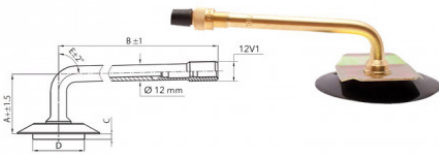

NEXEN TIRE

16.00-24/25 Nexen TRJ1175C
16.00-24, 16.00-25, 17.5-25

TRJ1175C

A (mm)	B (mm)	C (mm)	D (mm)	α°	β°
35.0	105.0	4.0	32.0	88°	-

Номер товара: 4425016SJ

Технические данные:

Обод	16.00-24/25
Вентиль	TRJ1175C
Производитель	Nexen
Вес кг	6.35000