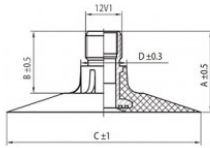

## **NEXEN TIRE**

**TR218A**

A (mm)	B (mm)	C (mm)	D (mm)	$\alpha^\circ$	$\beta^\circ$
27.0	20.0	64.0	15.0	-	-

16.9-30 Nexen TR218A  
16.9/14-30, 18.4/15-30, 420/85-30, 460/85-30,  
500/70-30, 540/65-30, 480/70-30

### Технические данные:

Обод	16.9-30
Вентиль	TR218A
Производитель	Nexen
Вес кг	6.14000

Вся информация на этих страницах основана на технических характеристиках производителя. Содержание может быть использовано только в информационных целях. Поставщик не несет никакой ответственности за эту информацию. Ответственность за любой прямой или косвенный ущерб, требования о возмещении ущерба или побочный ущерб любого характера, вызванные использованием данной информации, исключены.