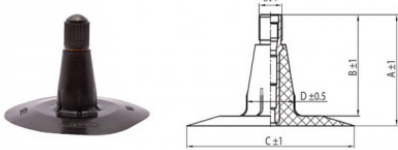

## NEXEN TIRE

7.00-16 Nexen TR15  
7-16, 7.5-16, 7.50-16, 8.75-16.5

Номер товара: 4470016SC

TR15

A (mm)	B (mm)	C (mm)	D (mm)	$\alpha^\circ$	$\beta^\circ$
37.0	33.0	56.0	16.0	-	-

### Технические данные:

Обод	7.00-16
Вентиль	TR15
Производитель	Nexen
Вес кг	1.08000

Вся информация на этих страницах основана на технических характеристиках производителя. Содержание может быть использовано только в информационных целях. Поставщик не несет никакой ответственности за эту информацию. Ответственность за любой прямой или косвенный ущерб, требования о возмещении ущерба или побочный ущерб любого характера, вызванные использованием данной информации, исключены.